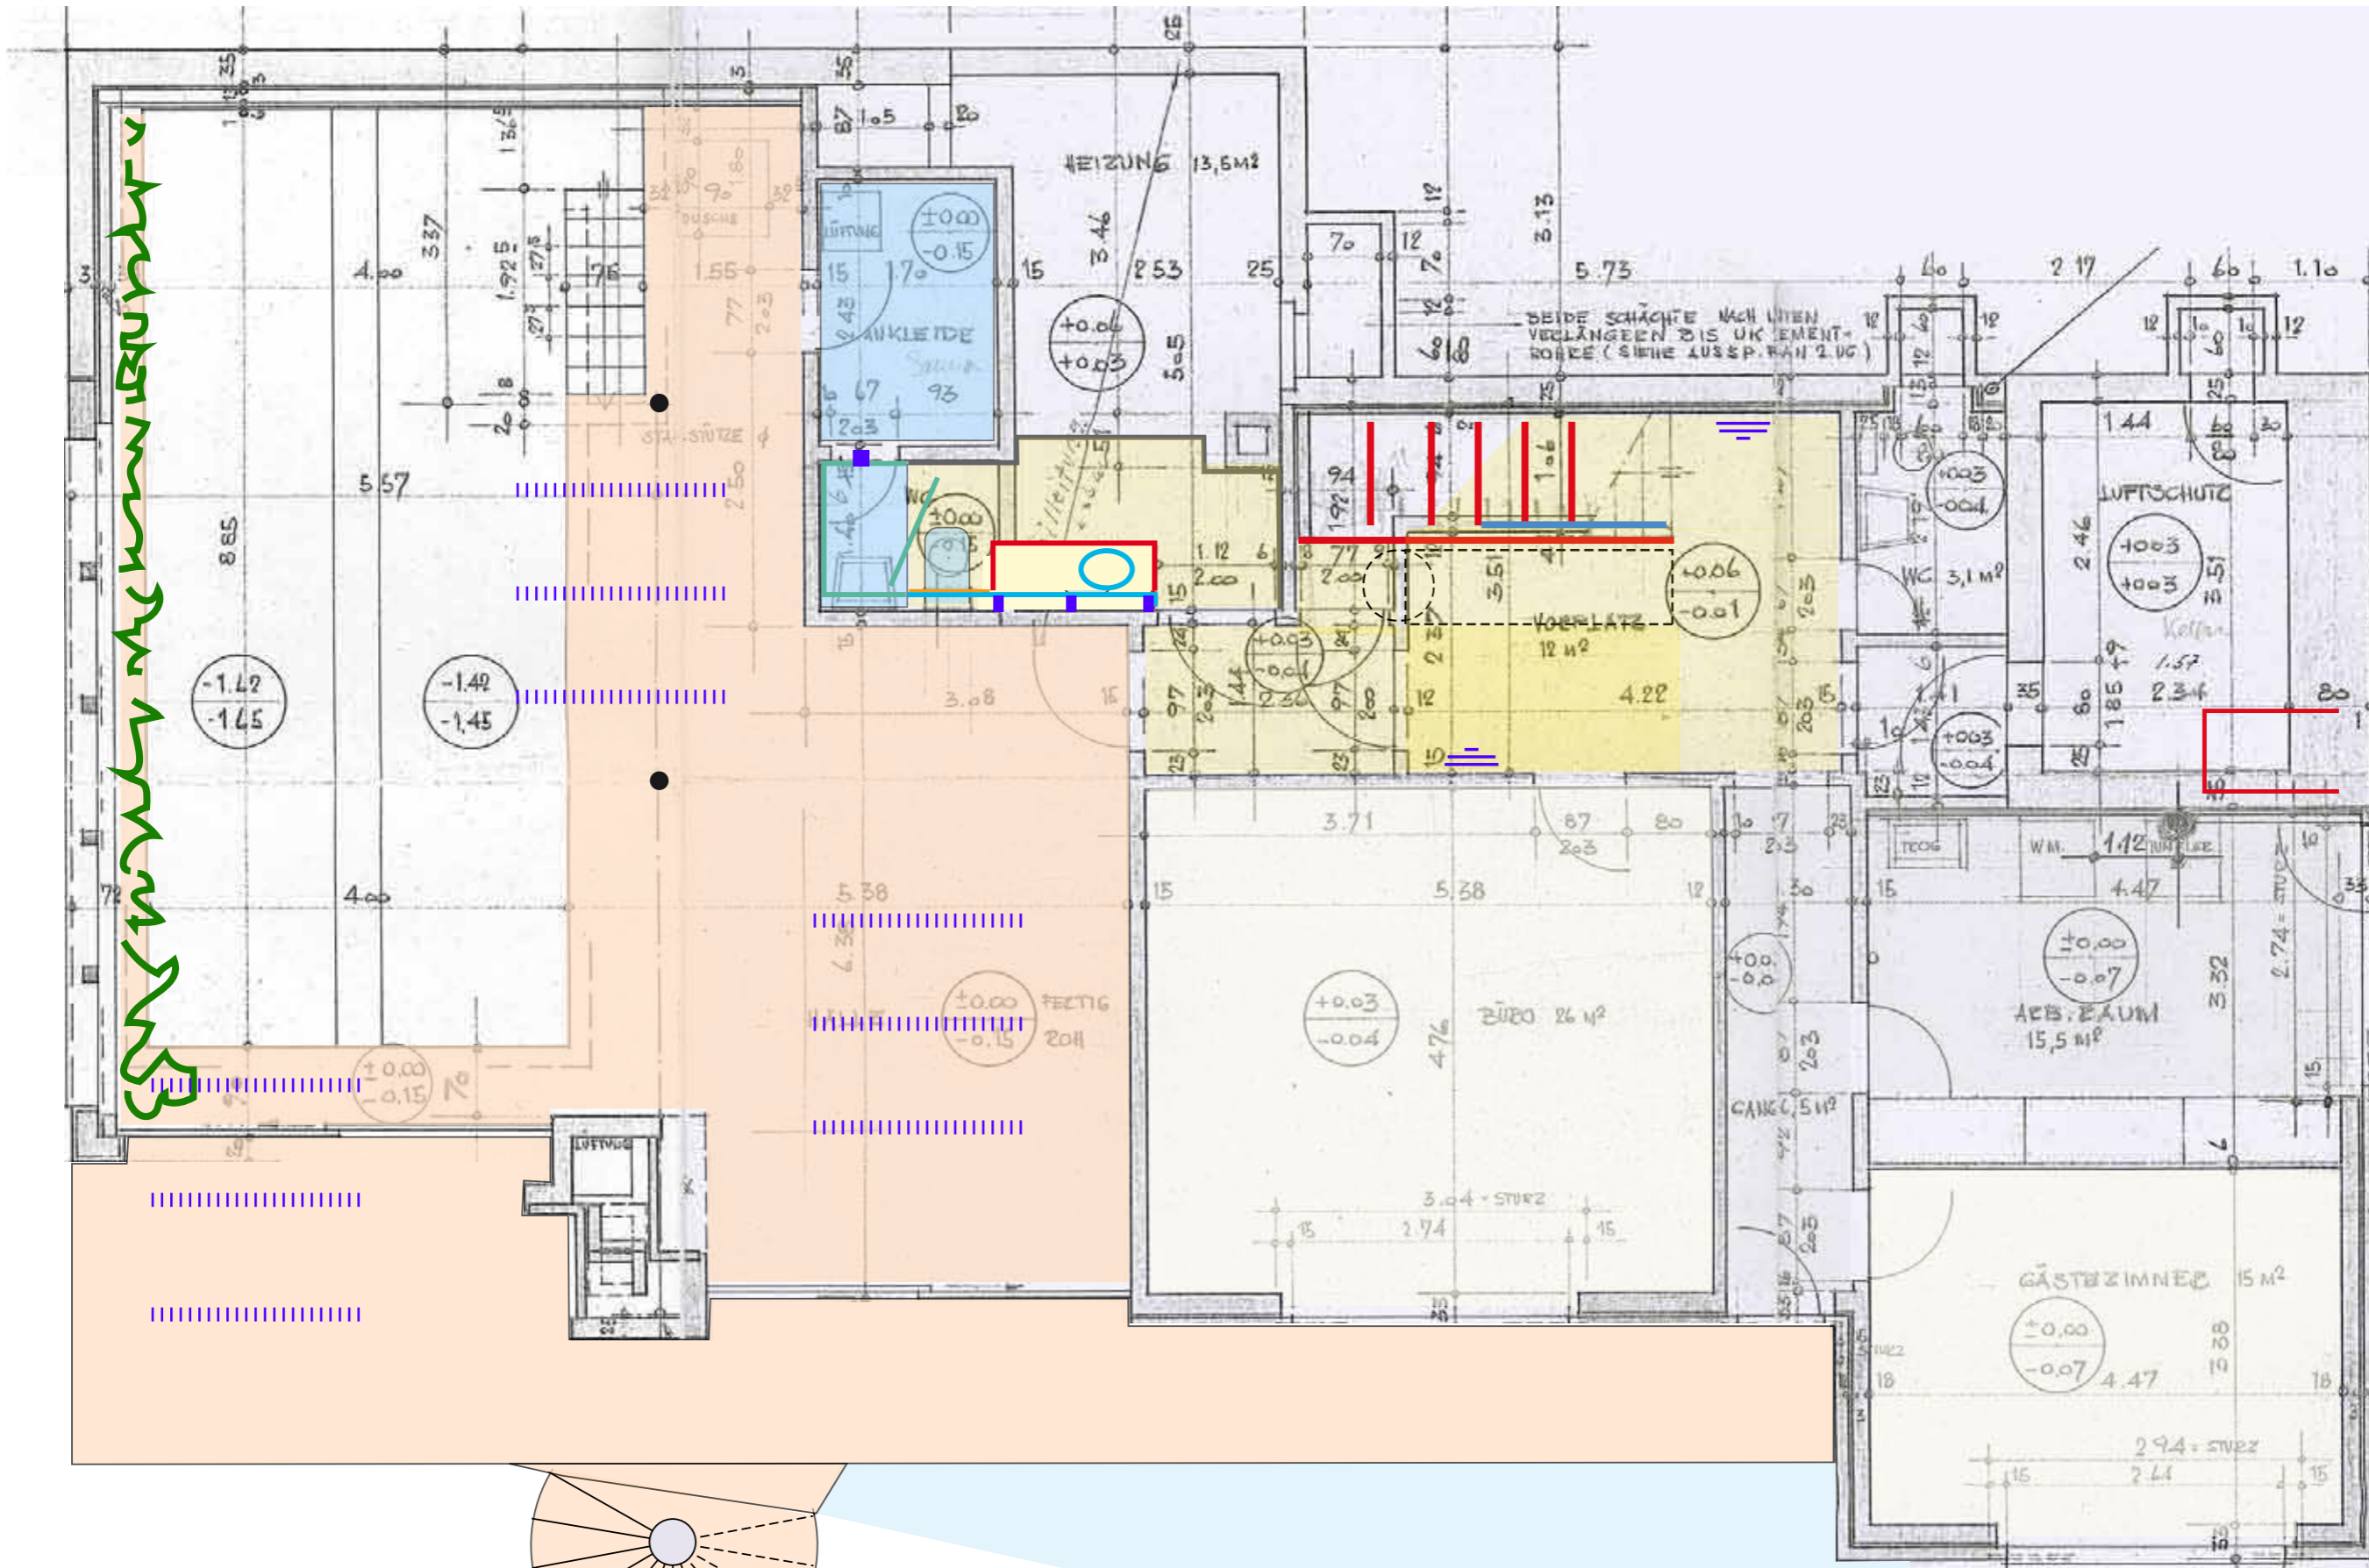

Teppich

Sockelleiste Travertin

ev. Läufer auf Treppe

1 2 3 4 5
1m entspricht 15.646 mm

• • Ev. Sternenhimmel
innen in abgehängten
Deckenteil

- ▬▬▬▬ FL Rasterleuchten
- ⊗ Pendelleuchte
- ▬▬▬▬ Glas Wandleuchten
- ▲ Spot
- Slot-Light
- Tischlampe
- LED-Light
- Kunststein / Nussbaum
- Travertin
- Textiler Bodenbelag
- MDF zum Streichen

- |||| FL Rasterleuchten
- == Glas Wandleuchten
- Slot-Light
- LED-Light
- Kunststein / Nussbaum
- Travertin
- Textiler Bodenbelag
- MDF zum Streichen

Schnitt A - A

Schnitt B - B

Schnitt C - C

Schrankschrank Verlängerung

Maueranschluss Waschkommode

Glastrennwand

Spiegelschrank
Wandarmatur KWC Disko
Waschtisch Laufen Birova
3 Schubladen

Lichtband
leicht vertieft
zugleich
Griffnute

Spiegelschrank
Abdeckung
4 Schubladen
Sockel