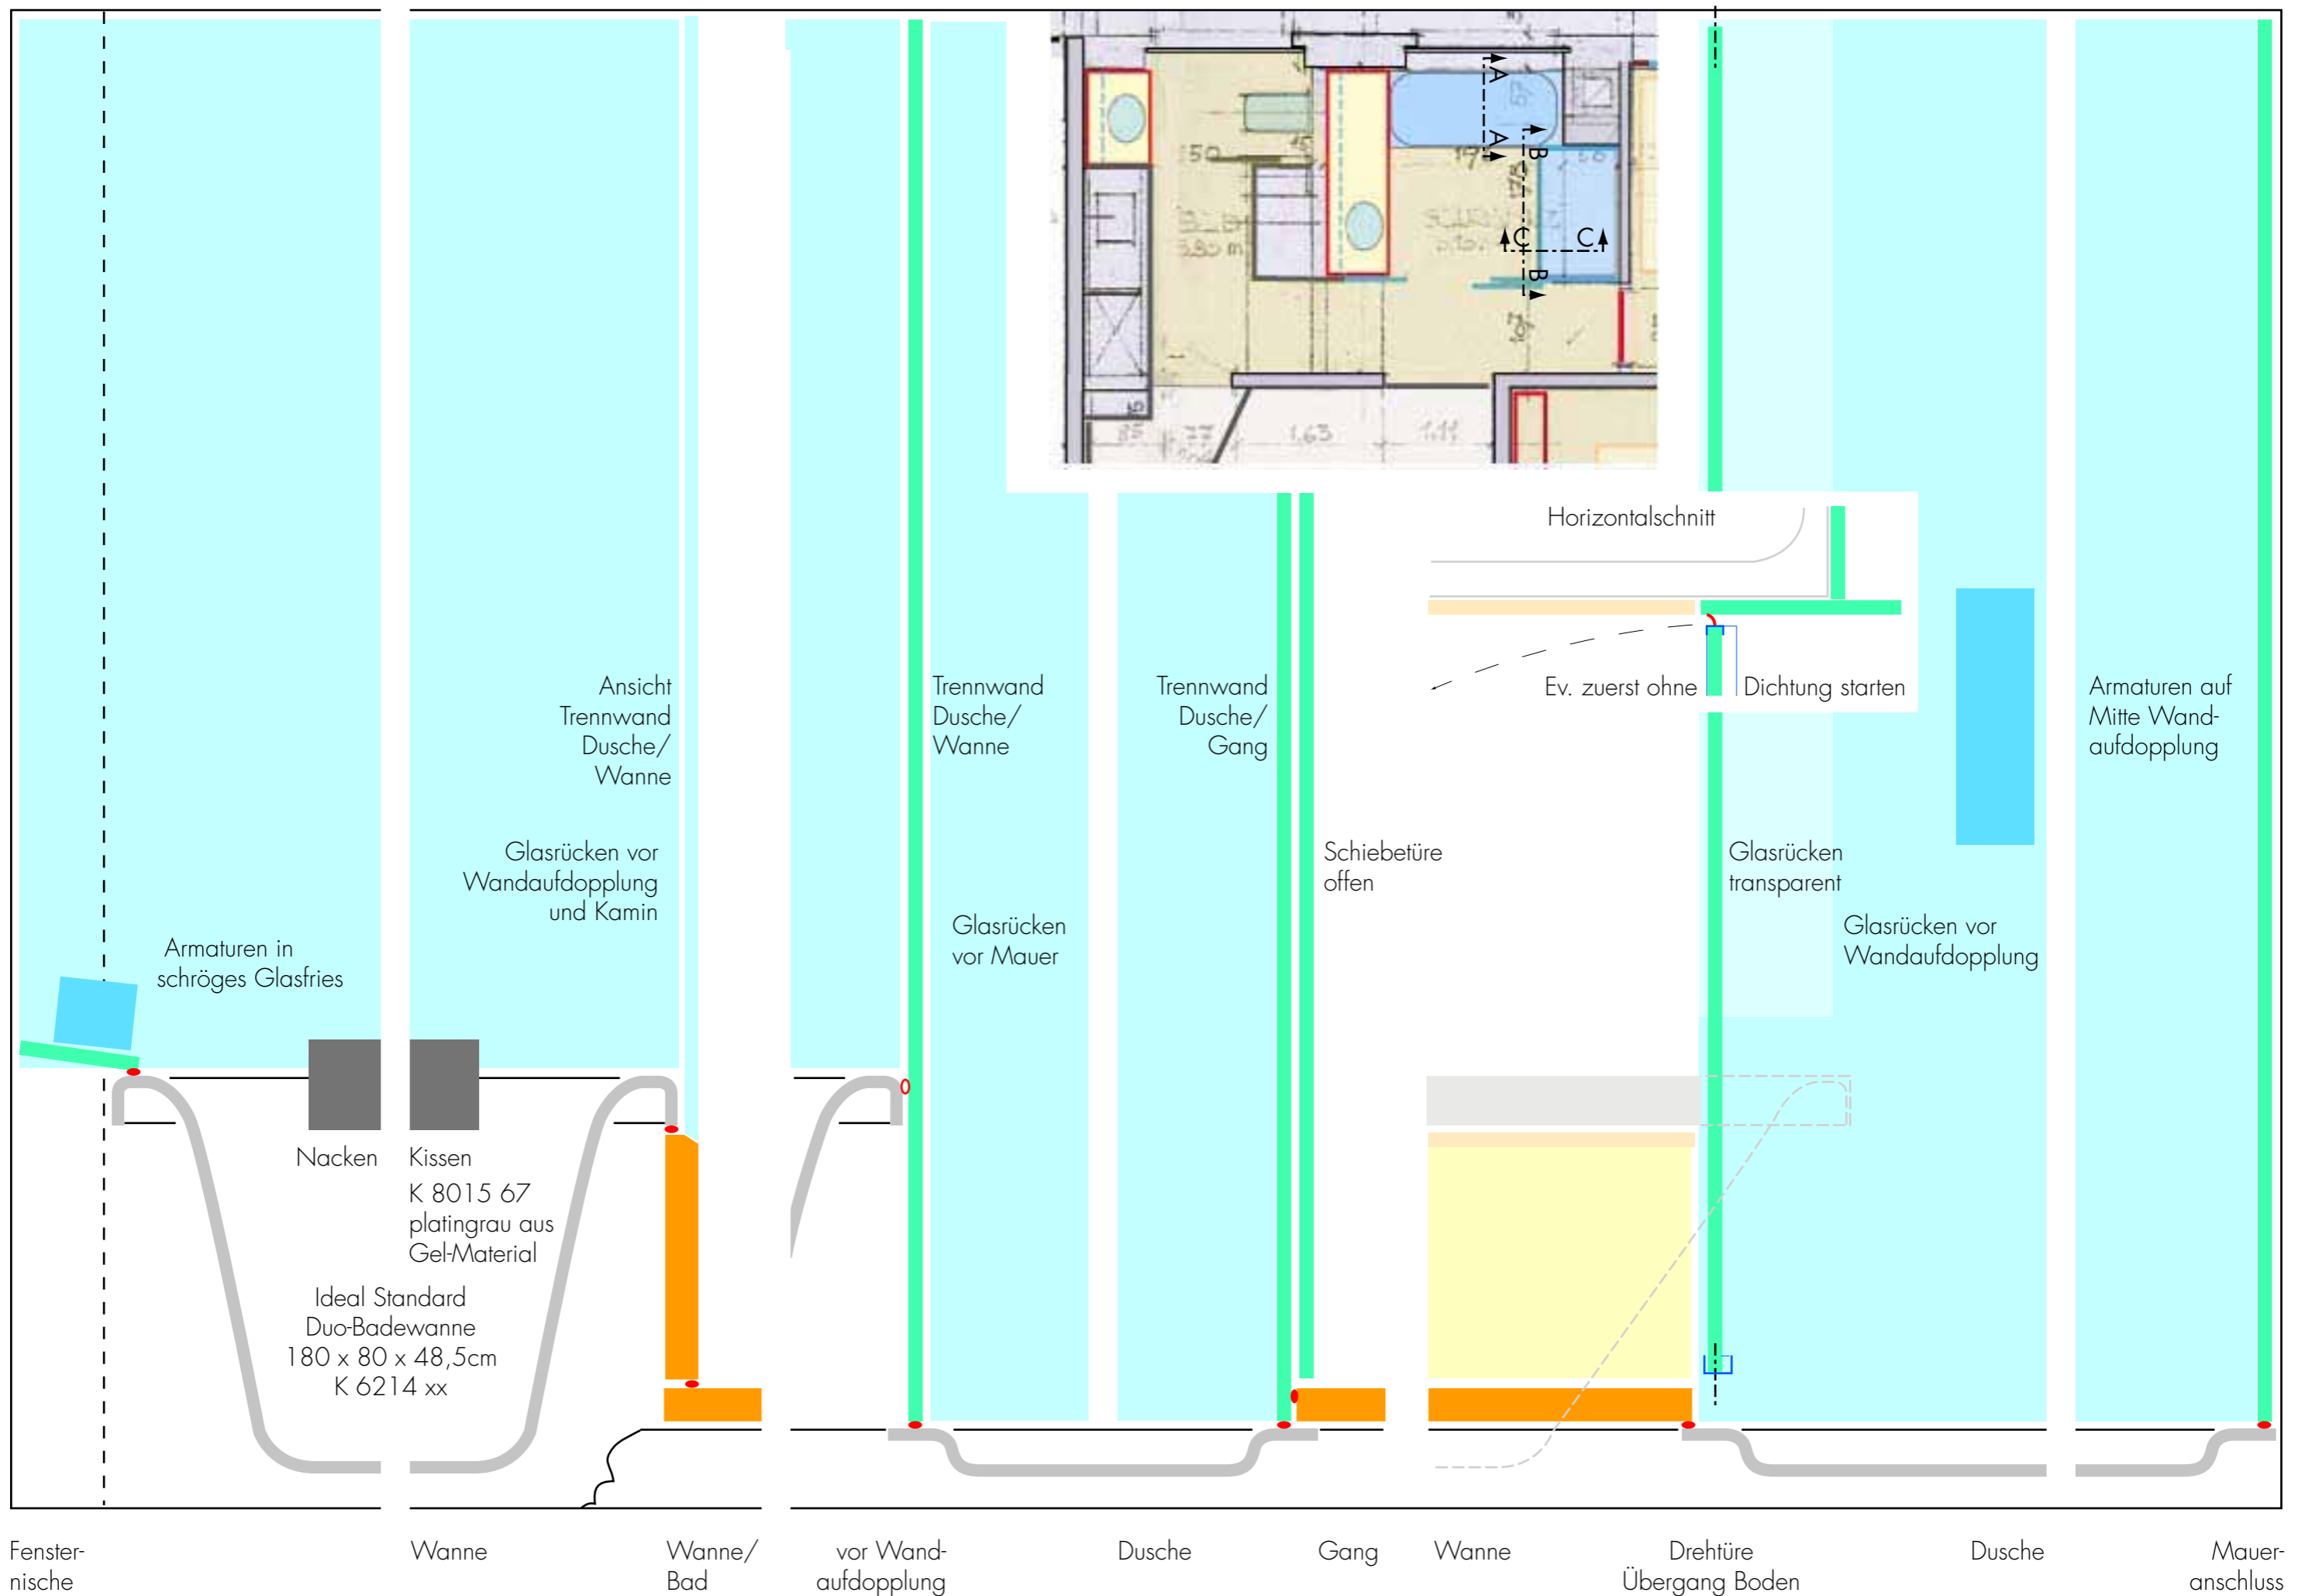

Teppich

Sockelleiste Travertin

ev. Läufer auf Treppe

1 2 3 4 5
1m entspricht 15.646 mm

• • Ev. Sternenhimmel
innen in abgehängten
Deckenteil

- ▬▬▬▬ FL Rasterleuchten
- ⊗ Pendelleuchte
- ▬▬▬▬ Glas Wandleuchten
- ▲ Spot
- Slot-Light
- Tischlampe
- LED-Light
- Kunststein / Nussbaum
- Travertin
- Textiler Bodenbelag
- MDF zum Streichen

- |||| FL Rasterleuchten
- == Glas Wandleuchten
- Slot-Light
- LED-Light
- Kunststein / Nussbaum
- Travertin
- Textiler Bodenbelag
- MDF zum Streichen

Schnitt A - A

Schnitt B - B

Schnitt C - C

Schrankschrank Verlängerung

Maueranschluss Waschkommode

Glastrennwand

Spiegelschrank
Wandarmatur KWC Disko
Waschtisch Laufen Birova
3 Schubladen

Lichtband
leicht vertieft
zugleich
Griffnute

Spiegelschrank
Abdeckung
4 Schubladen
Sockel

Spiegelschrank
Abdeckung, 2 Schubladen ob Wanne

Maueranschluss Fenster-
nische

Armaturen in
schräges Glasfries

Nacken Kissen
K 8015 67
platingrau aus
Gel-Material

Ideal Standard
Duo-Badewanne
180 x 80 x 48,5cm
K 6214 xx