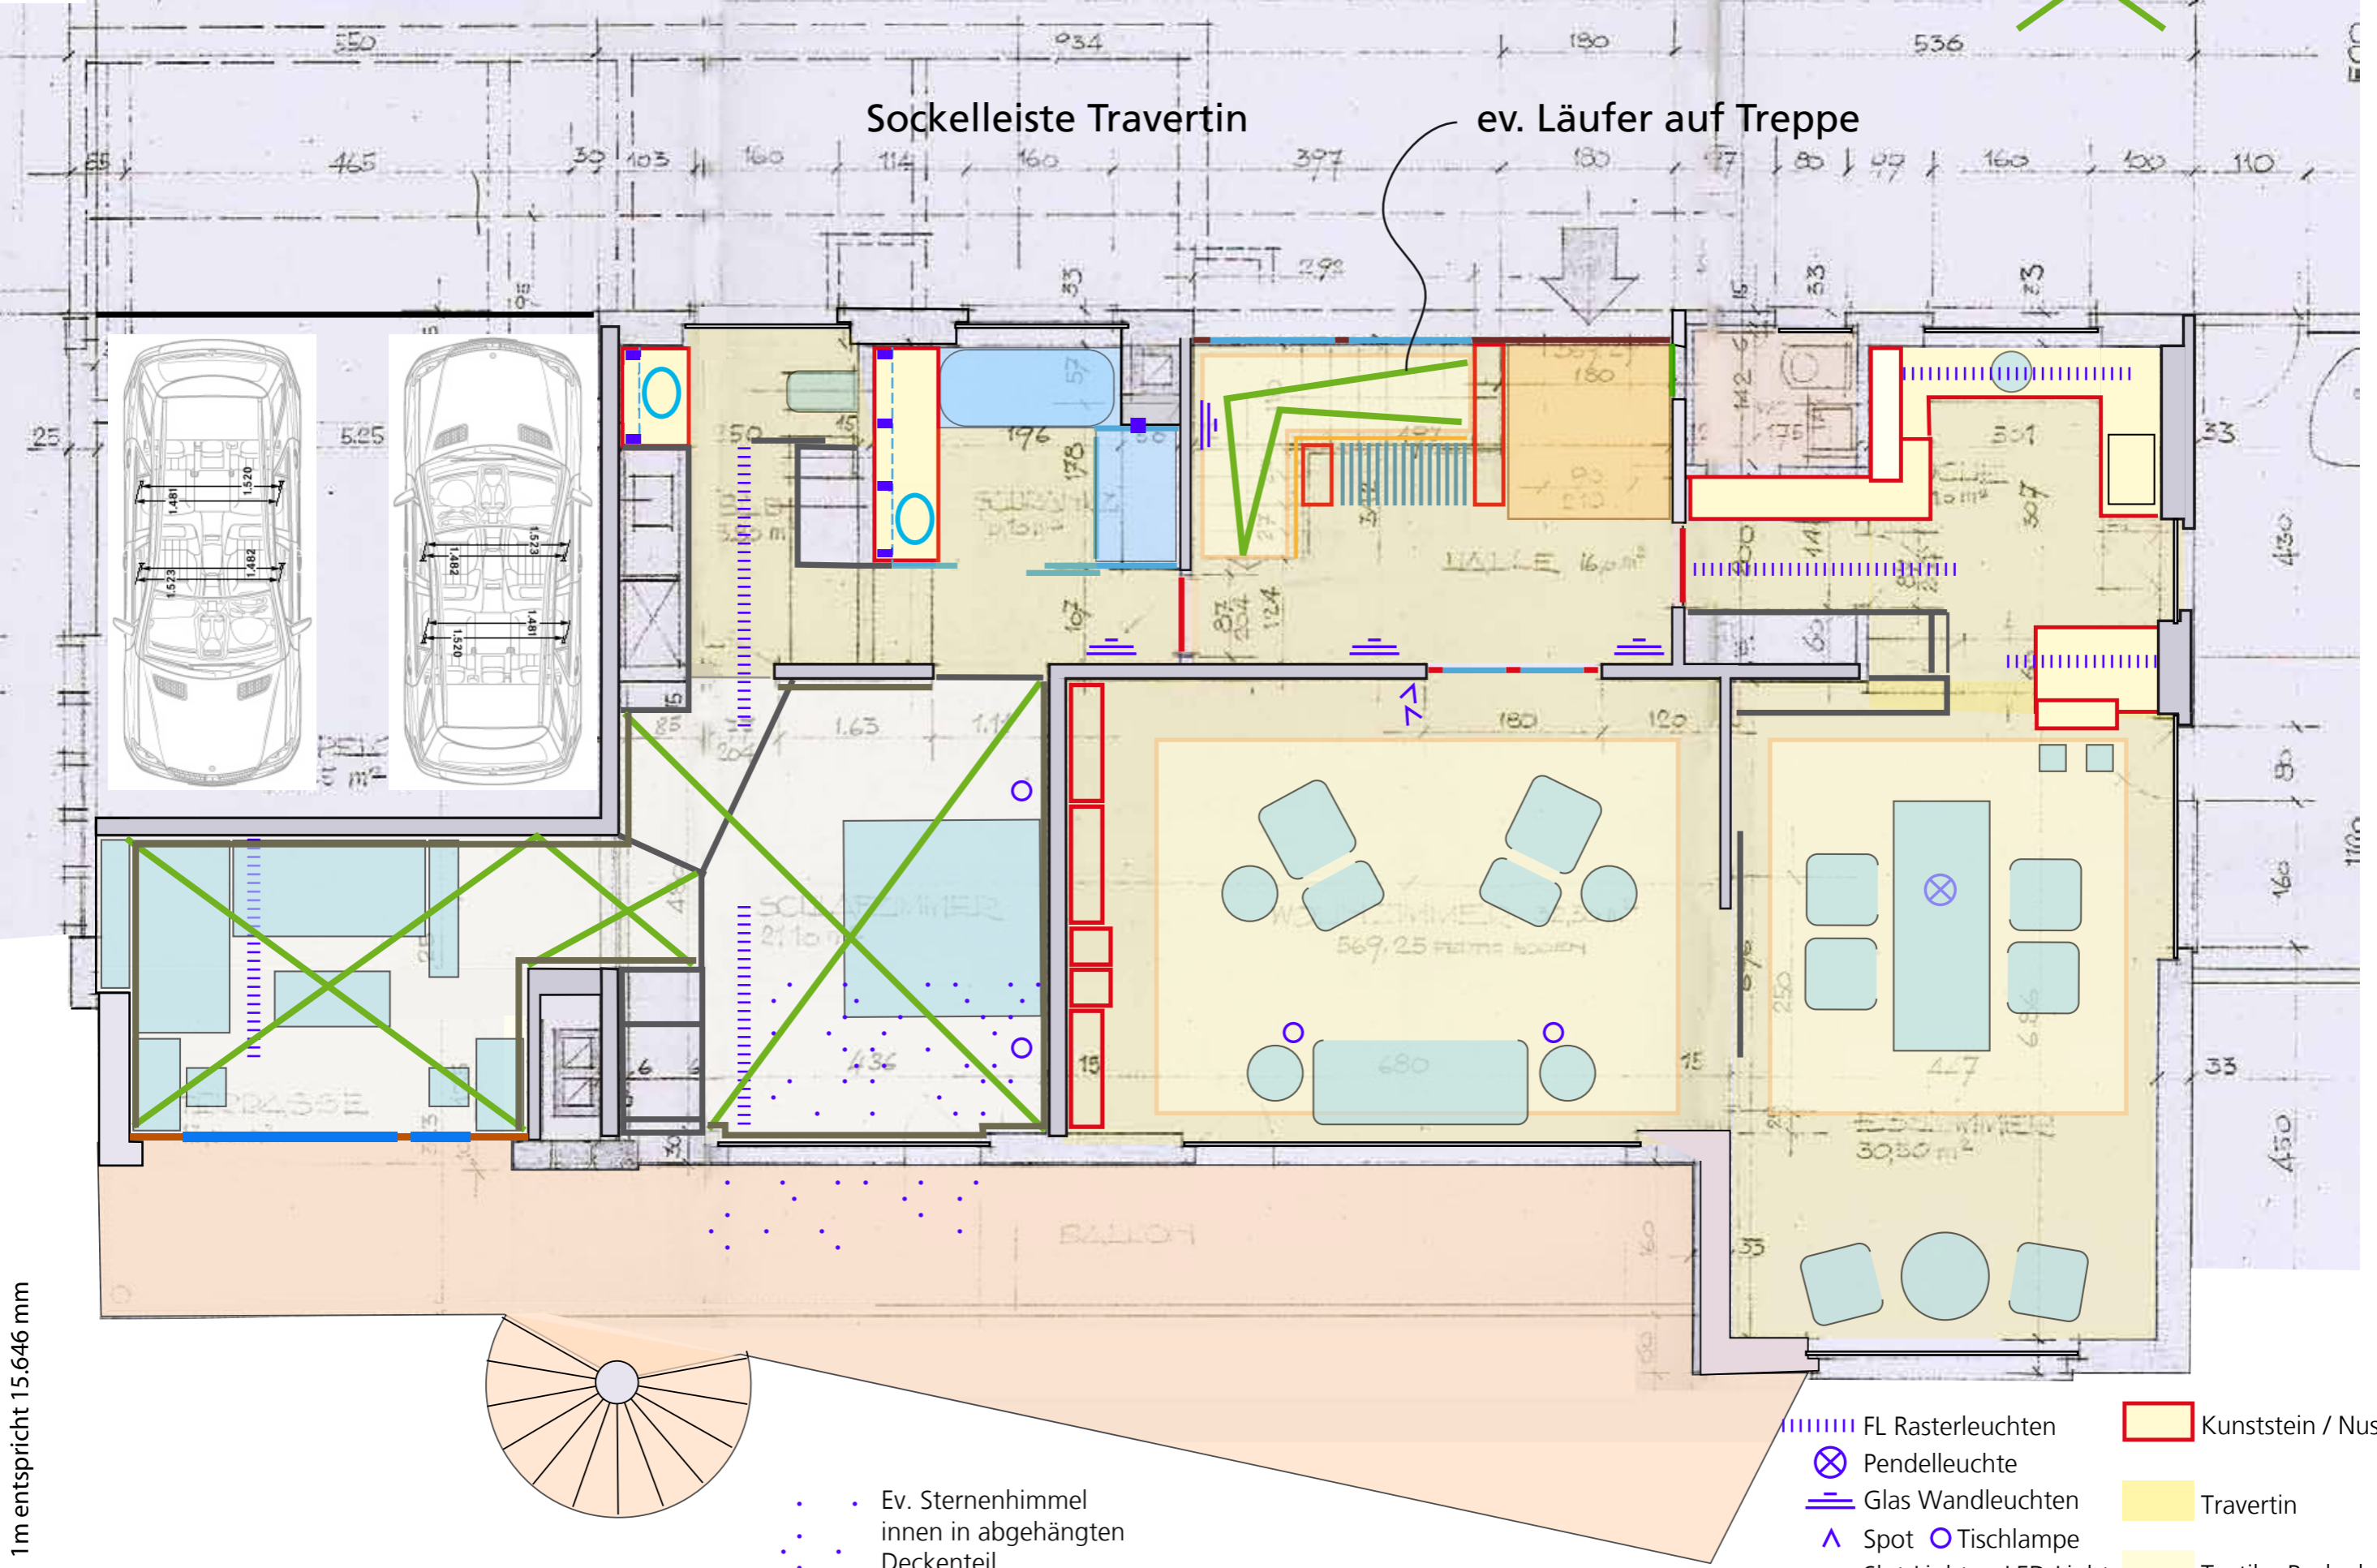

Teppich

Sockelleiste Travertin

ev. Läufer auf Treppe

1 2 3 4 5
1m entspricht 15.646 mm

• • Ev. Sternenhimmel
innen in abgehängten
Deckenteil

- ▬▬▬▬ FL Rasterleuchten
- ⊗ Pendelleuchte
- ▬▬▬▬ Glas Wandleuchten
- ▲ Spot
- Slot-Light
- Tischlampe
- LED-Light
- Kunststein / Nussbaum
- Travertin
- Textiler Bodenbelag
- MDF zum Streichen

- |||| FL Rasterleuchten
- == Glas Wandleuchten
- Slot-Light
- LED-Light
- Kunststein / Nussbaum
- Travertin
- Textiler Bodenbelag
- MDF zum Streichen

Schnitt A - A

Schnitt B - B

Schnitt C - C

Schrankschrank Verlängerung

Maueranschluss Waschkommode

Glastrennwand

Spiegelschrank
Wandarmatur KWC Disko
Waschtisch Laufen Birova
3 Schubladen

Lichtband
leicht vertieft
zugleich
Griffnute

Spiegelschrank
Abdeckung
4 Schubladen
Sockel

Spiegelschrank
Abdeckung, 2 Schubladen ob Wanne

Maueranschluss Fenster-
nische

Armaturen in
schräges Glasfries

Nacken Kissen
K 8015 67
platingrau aus
Gel-Material

Ideal Standard
Duo-Badewanne
180 x 80 x 48,5cm
K 6214 xx