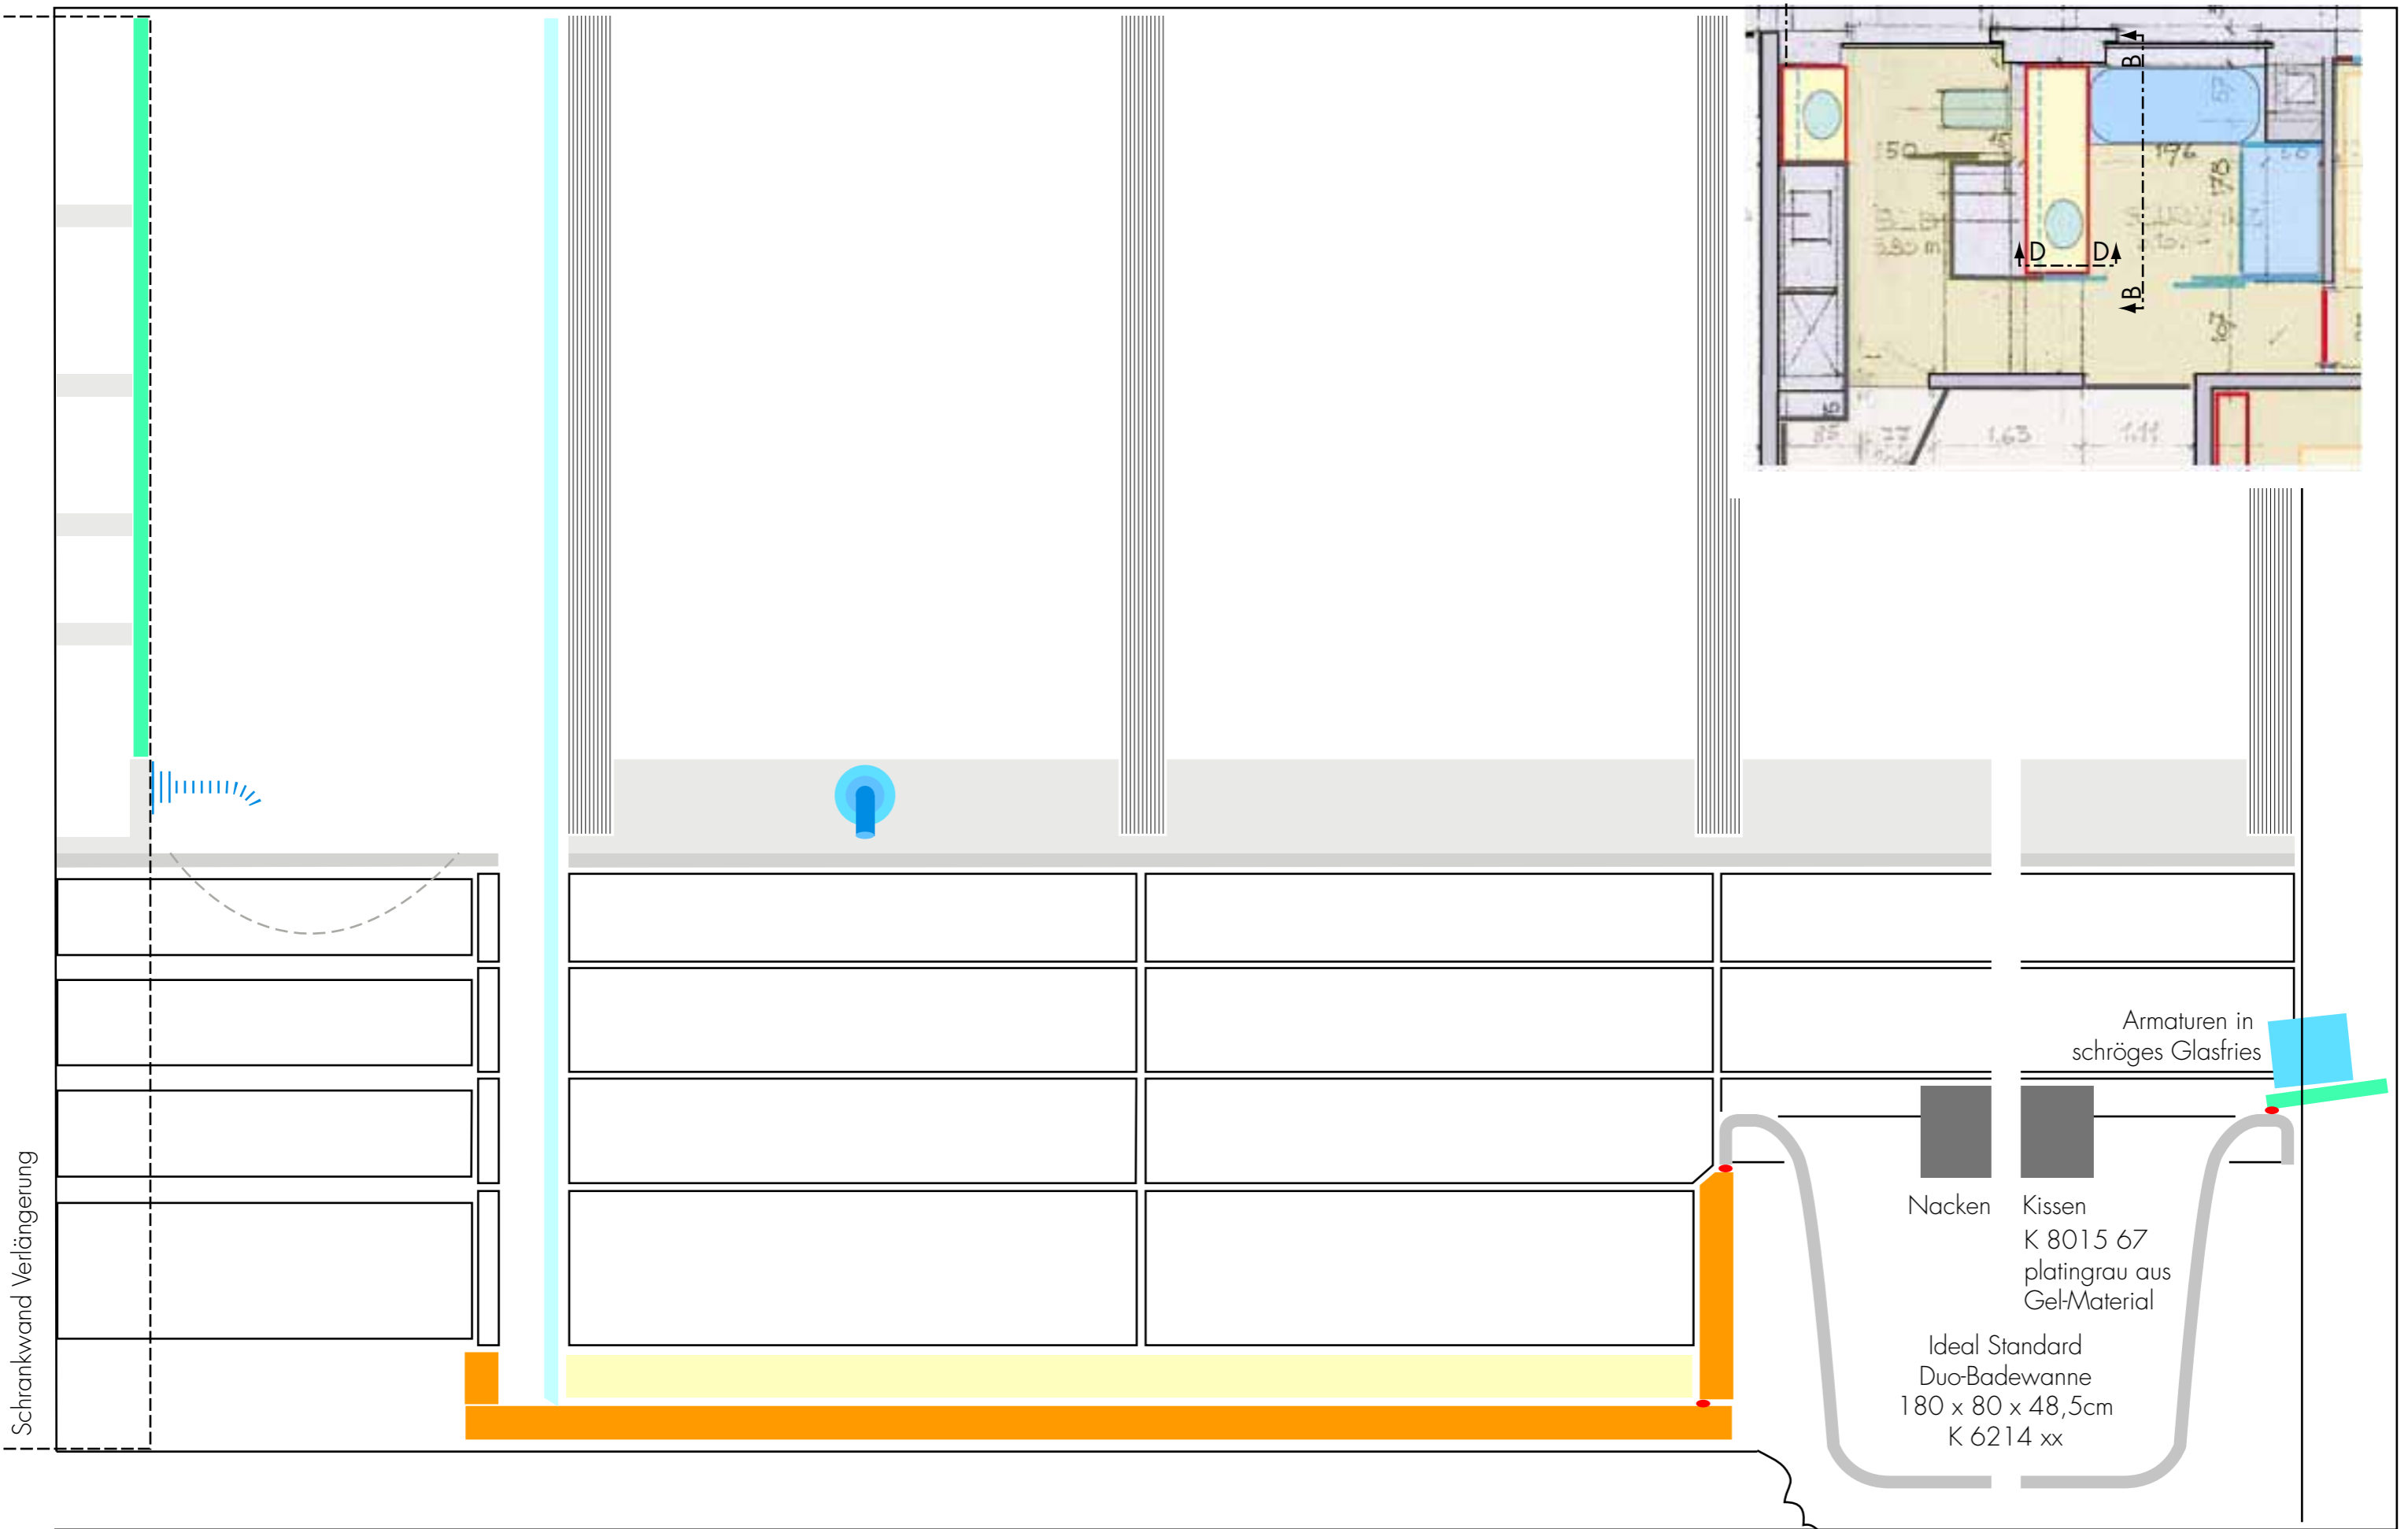

Teppich

Sockelleiste Travertin

ev. Läufer auf Treppe

1 2 3 4 5
1m entspricht 15.646 mm

• • Ev. Sternenhimmel
innen in abgehängten
Deckenteil

- ▬▬▬▬ FL Rasterleuchten
- ⊗ Pendelleuchte
- ▬▬▬▬ Glas Wandleuchten
- ▲ Spot
- Slot-Light
- Tischlampe
- LED-Light
- Kunststein / Nussbaum
- Travertin
- Textiler Bodenbelag
- MDF zum Streichen

- |||| FL Rasterleuchten
- == Glas Wandleuchten
- Slot-Light
- LED-Light
- Kunststein / Nussbaum
- Travertin
- Textiler Bodenbelag
- MDF zum Streichen

Schnitt A - A

Schnitt B - B

Schnitt C - C

Schrankschrank Verlängerung

Maueranschluss Waschkommode

Glastrennwand

Spiegelschrank
Wandarmatur KWC Disko
Waschtisch Laufen Birova
3 Schubladen

Lichtband
leicht vertieft
zugleich
Griffnute

Spiegelschrank
Abdeckung
4 Schubladen
Sockel

Spiegelschrank
Abdeckung, 2 Schubladen ob Wanne

Maueranschluss Fenster-
nische

Armaturen in
schräges Glasfries

Nacken Kissen
K 8015 67
platingrau aus
Gel-Material

Ideal Standard
Duo-Badewanne
180 x 80 x 48,5cm
K 6214 xx