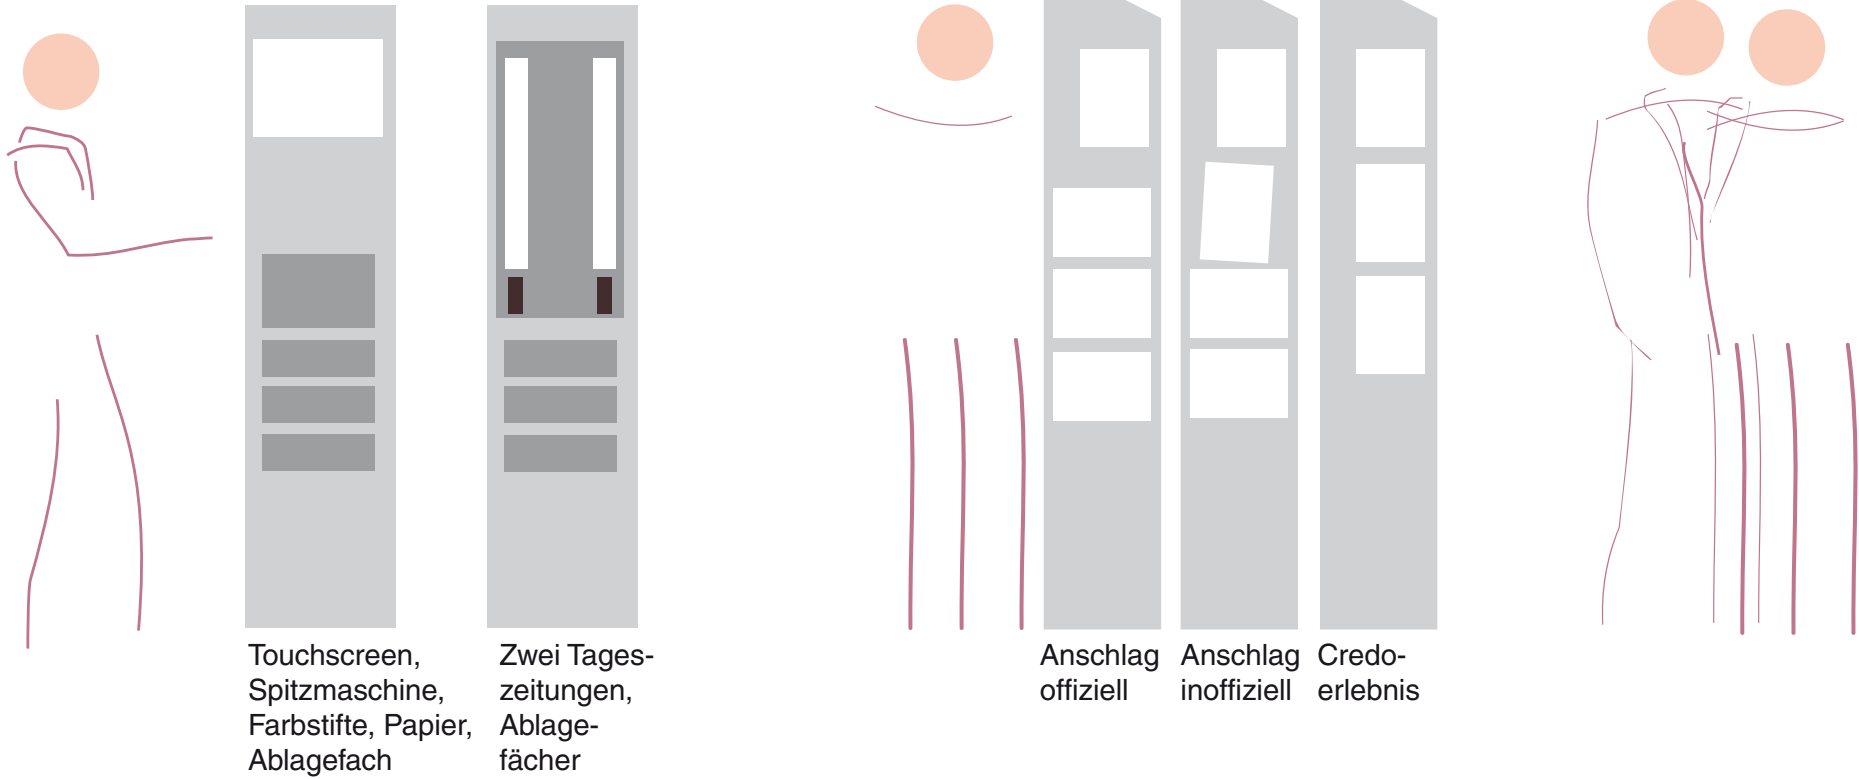

Für den Geist