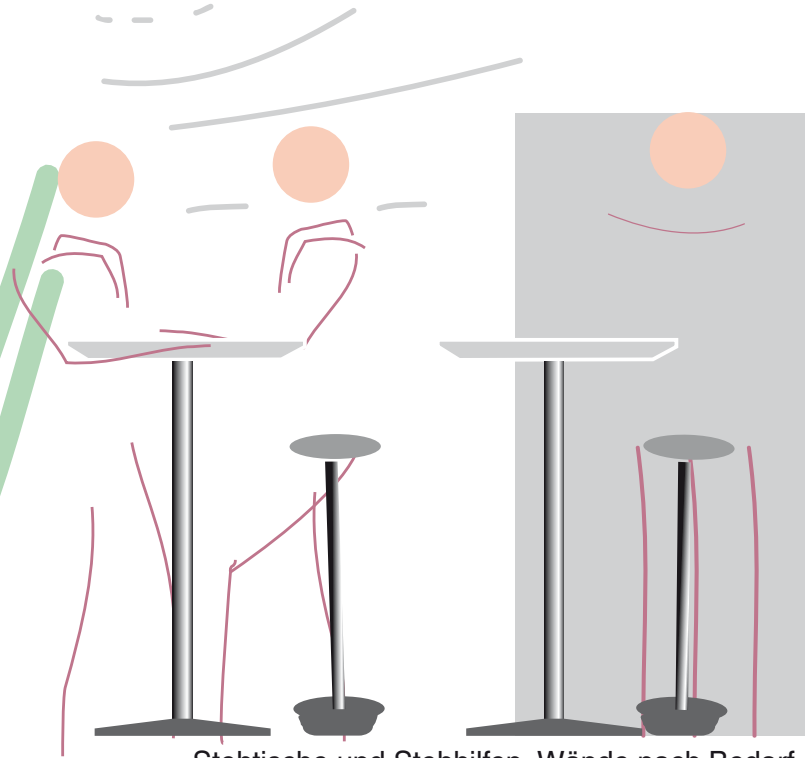

Kaffeeautomat, Ziel kleiner, mit komplett Service. Also keine zusätzlichen Zucker und Kaffeerahmbehälter

Getränkeautomat, nur bei erweiterten Meetingpoints

PET

Abfall

Papier

Für die Kehle

Sandsack

Reckstange zwei bis drei
Höhen. Chromstahl Rohre

Für den Körper

Glasschiff

Stehtische und Stehhilfen, Wände nach Bedarf.
Kein gesondertes Licht, künstlerischer Schmuck
auf vorhandene Glasflächen nach Situation.

Raucherplatz leicht separat, möglichst
unter Abzugspunkt Lüftung platziert.