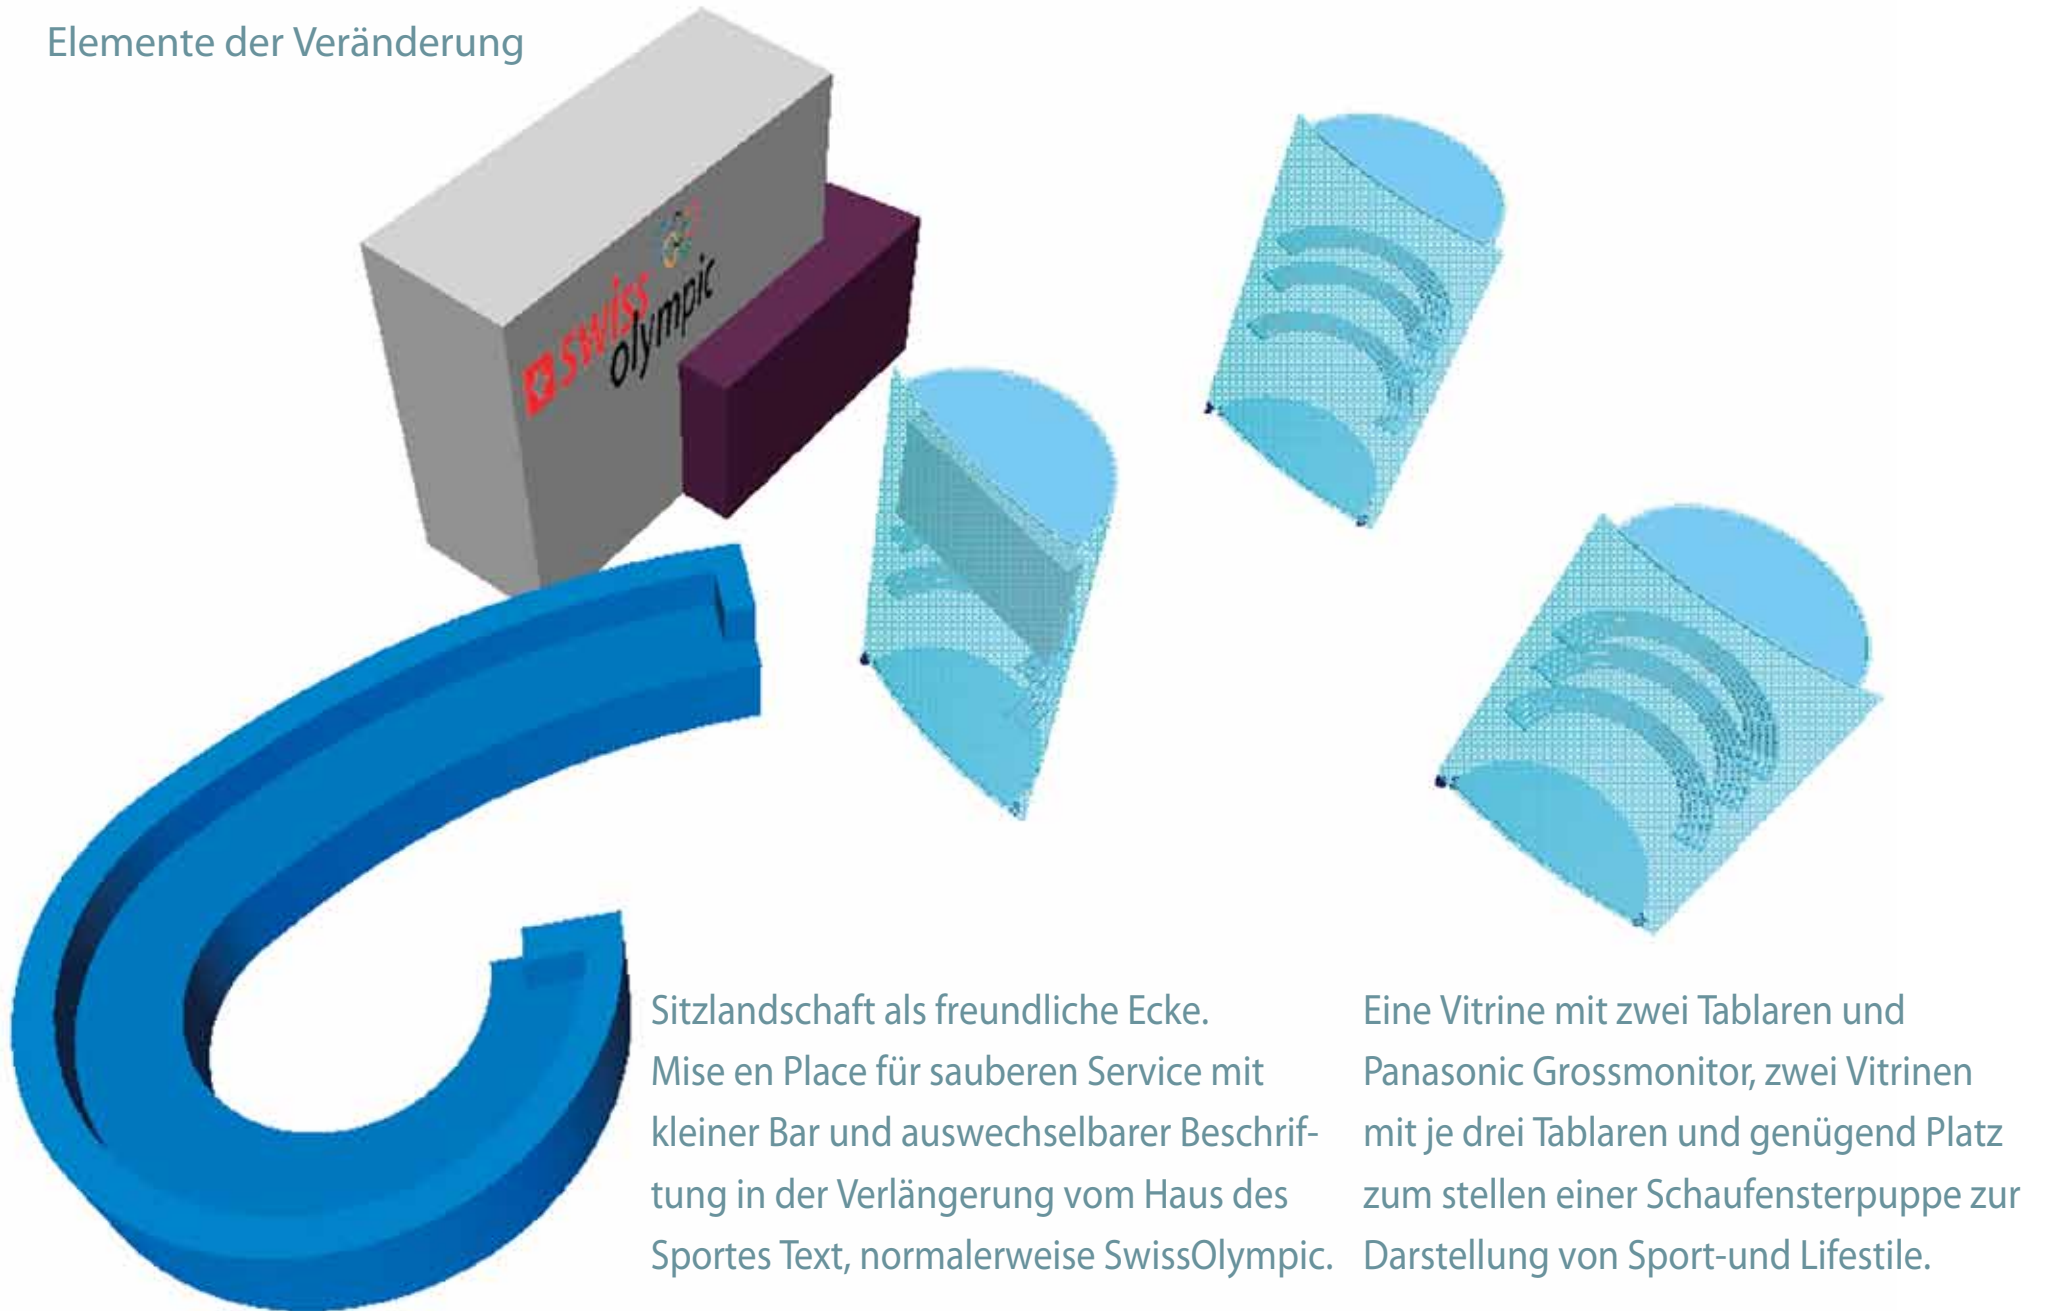

# Die neuen Möbel

Elemente der Veränderung

Sitzlandschaft als freundliche Ecke.  
Mise en Place für sauberen Service mit kleiner Bar und auswechselbarer Beschriftung in der Verlängerung vom Haus des Sportes Text, normalerweise SwissOlympic.

Eine Vitrine mit zwei Tablaren und Panasonic Grossmonitor, zwei Vitrinen mit je drei Tablaren und genügend Platz zum stellen einer Schaufensterpuppe zur Darstellung von Sport-und Lifestyle.

Vielen Dank für Ihre Aufmerksamkeit.