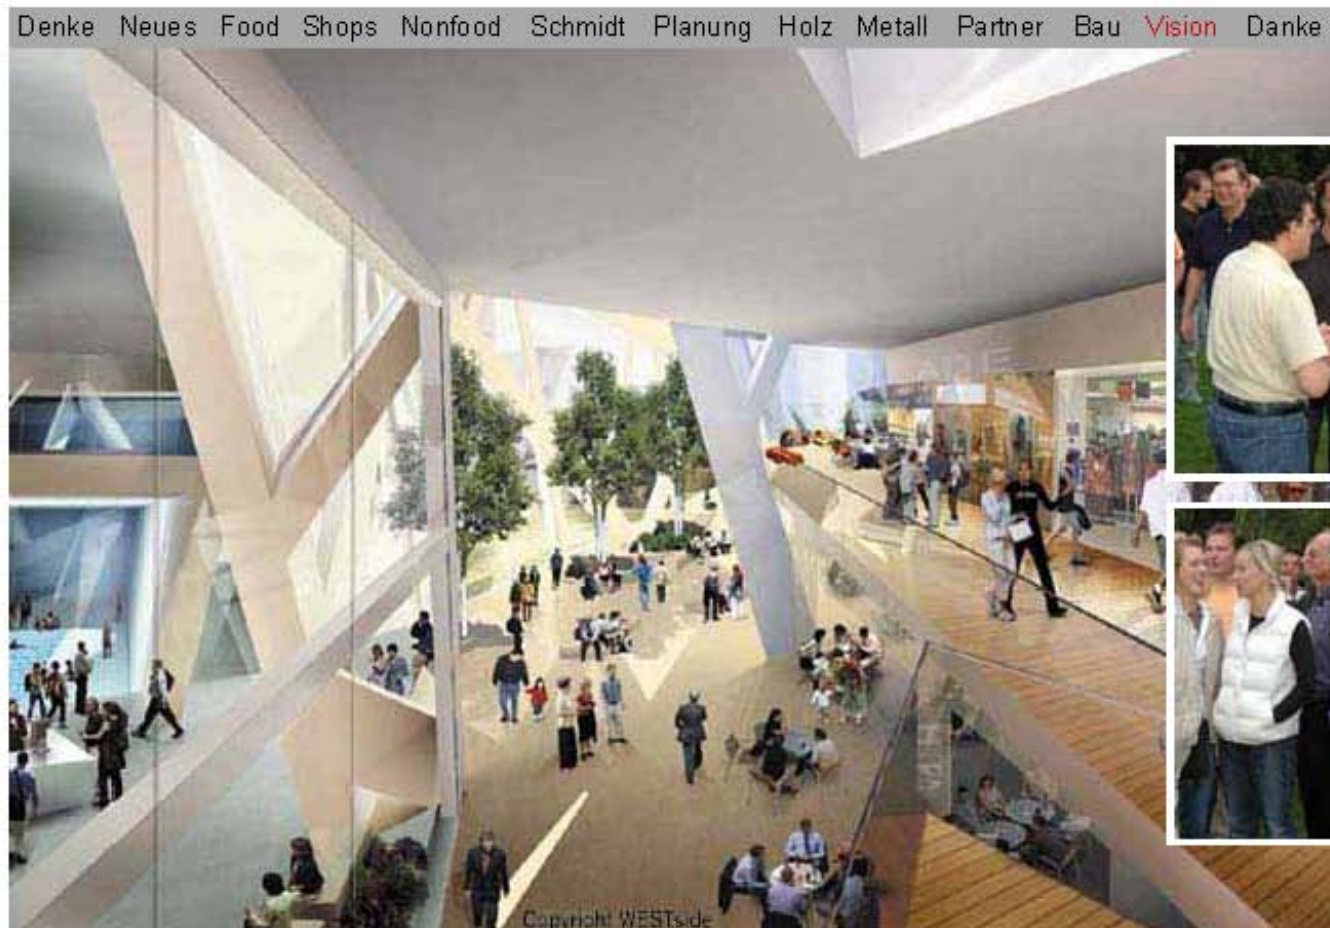

Denke Neues Food Shops Nonfood Schmidt Planung Holz Metall Partner Bau Vision Danke

Offen für neue Ideen, bereit, diese umzusetzen, immer auf der Suche nach dem aktuellsten Trend, hat visionäres Gedankengut bei Ladenbau Schmidt AG Tradition. 1984 als Kleinbetrieb gegründet hat sich «Feu Sacré» auf ein feines Team von Mitarbeitern übertragen.

KONTAKT